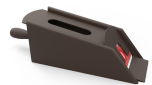

Chips Case

Sabot