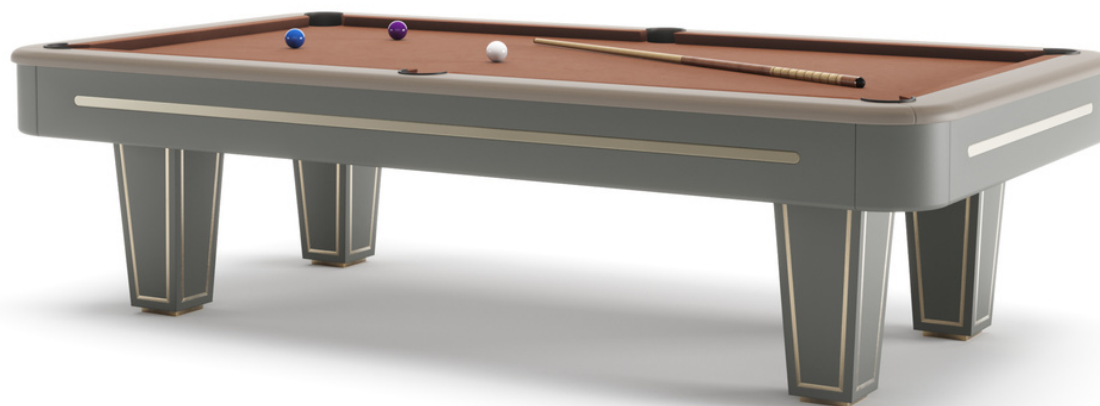

DESIRE

Pool Table

SIZES cm - 8ft

W: 260

D: 148

H: 80

SIZES cm - 9ft

W: 290

D: 163

H: 80

SIZES cm - 10ft

W: 320

D: 178

H: 81

SIZES cm - 12ft

W: 391

D: 211

H: 81